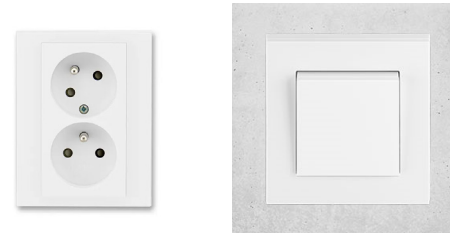

Pistikud, lülitid

Sari ABB Levit, valge

Uksed

Swedoor Unique 5017,
mantelservaga massiivuks,
värvitud valge

Swedoor piirdeliist 58x12mm,
värvitud valge

Swedoor siseukse käepide + sulgur,
sari Stockholm,
alumiinium